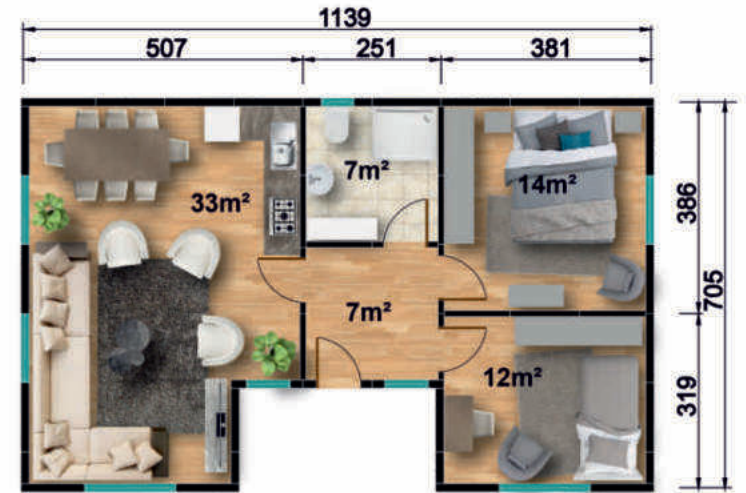

09

MD 108

MAVİ DOĞU İNŞAAT
YENİLİKÇİ ÇÖZÜMLER

72 m²

MAVİ DOĞU İNŞAAT
YENİLİKÇİ ÇÖZÜMLER

MD 109

73 m²

Fiyat Bilgisi İçin | www.mavidoguinsaat.com