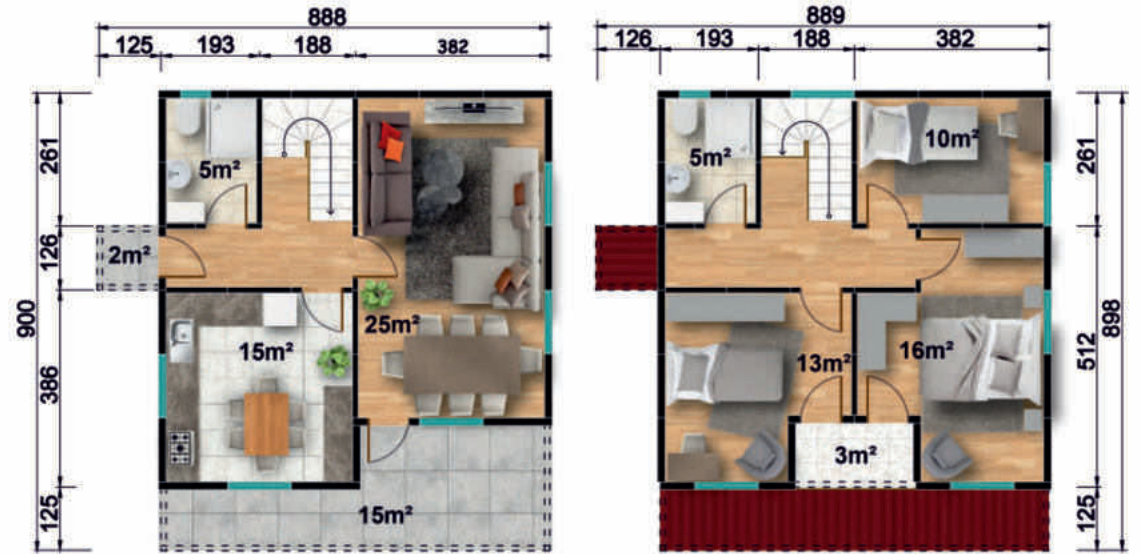

Fiyat Bilgisi İçin | www.mavidoguinsaat.com