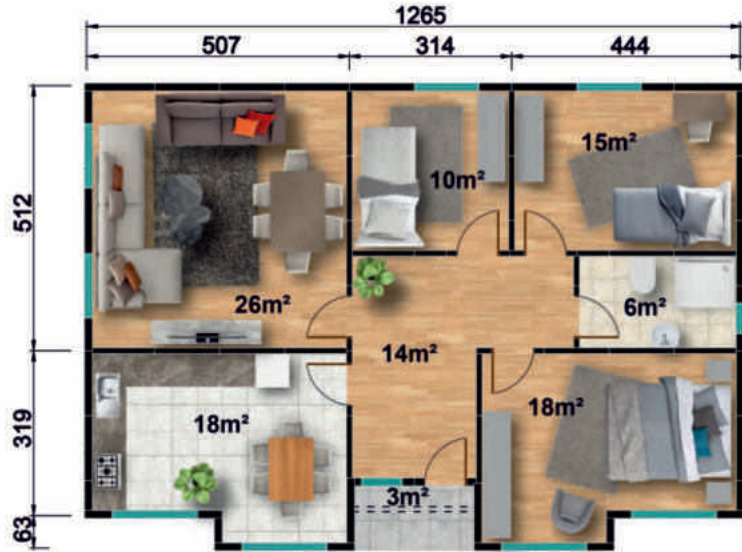

MD 128

MAVİ DOĞU İNŞAAT
YENİLİKÇİ ÇÖZÜMLER

110 m²

MAVİ DOĞU İNŞAAT
YENİLİKÇİ ÇÖZÜMLER

MD 129

113 m²

Fiyat Bilgisi İçin | www.mavidoguinsaat.com

MD 130