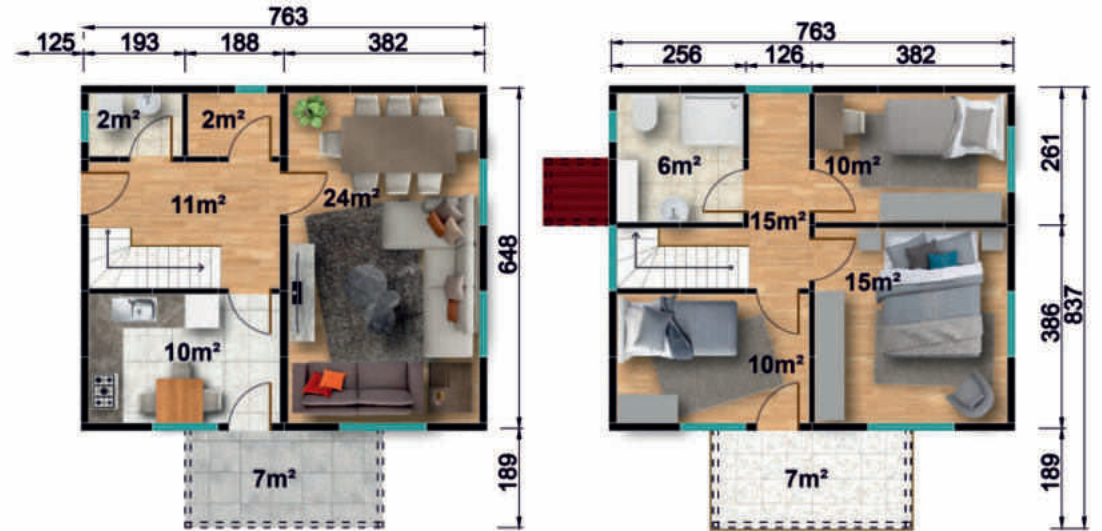

MAVİ DOĞU İNŞAAT
YENİLİKÇİ ÇÖZÜMLER

105 m²

MAVİ DOĞU İNŞAAT
YENİLİKÇİ ÇÖZÜMLER

MD 205

114 m²

Fiyat Bilgisi İçin | www.mavidoguinsaat.com

MD 206

MAVİ DOĞU İNŞAAT
YENİLİKÇİ ÇÖZÜMLER