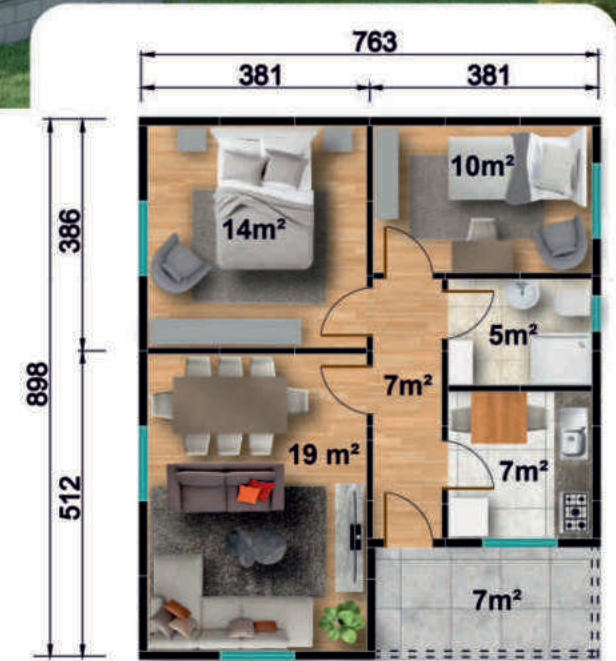

07

MD 106

MAVİ DOĞU İNŞAAT
YENİLİKÇİ ÇÖZÜMLER

61 m²

MAVİ DOĞU İNŞAAT
YENİLİKÇİ ÇÖZÜMLER

MD 107

69 m²

Fiyat Bilgisi için | www.mavidoguinsaat.com