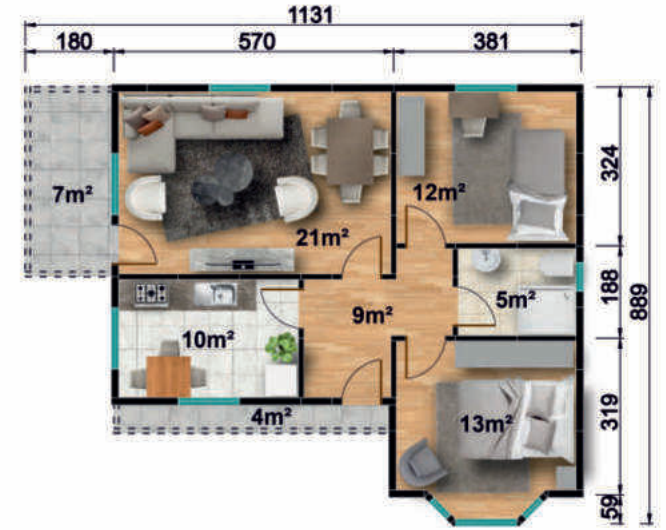

79 m²

MAVİ DOĞU İNŞAAT
YENİLİKÇİ ÇÖZÜMLER

MD 115

81 m²

Fiyat Bilgisi İçin | www.mavidoguinsaat.com

17

MD 116

MAVİ DOĞU İNŞAAT
YENİLİKÇİ ÇÖZÜMLER

82 m²

MAVİ DOĞU İNŞAAT
YENİLİKÇİ ÇÖZÜMLER

MD 117

84 m²

Fiyat Bilgisi İçin | www.mavidoguinsaat.com

MD 118

MAVİ DOĞU İNŞAAT
YENİLİKÇİ ÇÖZÜMLER

84 m²