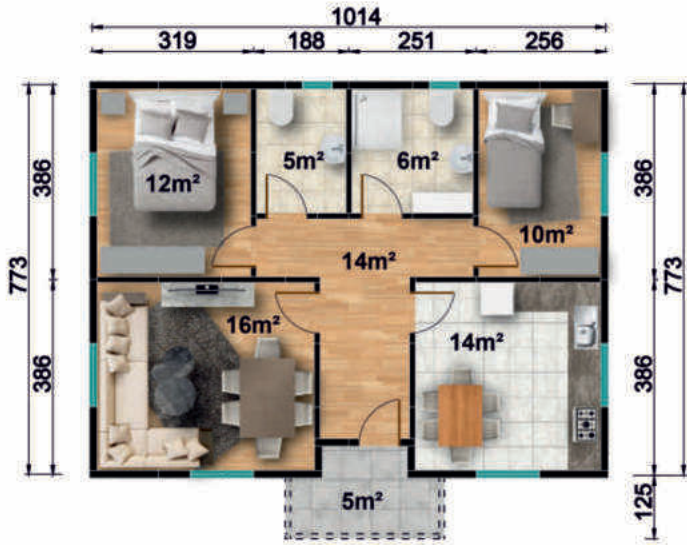

79 m²

MAVİ DOĞU İNŞAAT
YENİLİKÇİ ÇÖZÜMLER

MD 115

81 m²

Fiyat Bilgisi İçin | www.mavidoguinsaat.com

17

MD 116

MAVİ DOĞU İNŞAAT
YENİLİKÇİ ÇÖZÜMLER

82 m²

MAVİ DOĞU İNŞAAT
YENİLİKÇİ ÇÖZÜMLER

MD 117

84 m²

Fiyat Bilgisi İçin | www.mavidoguinsaat.com

MD 118

MAVİ DOĞU İNŞAAT
YENİLİKÇİ ÇÖZÜMLER

84 m²