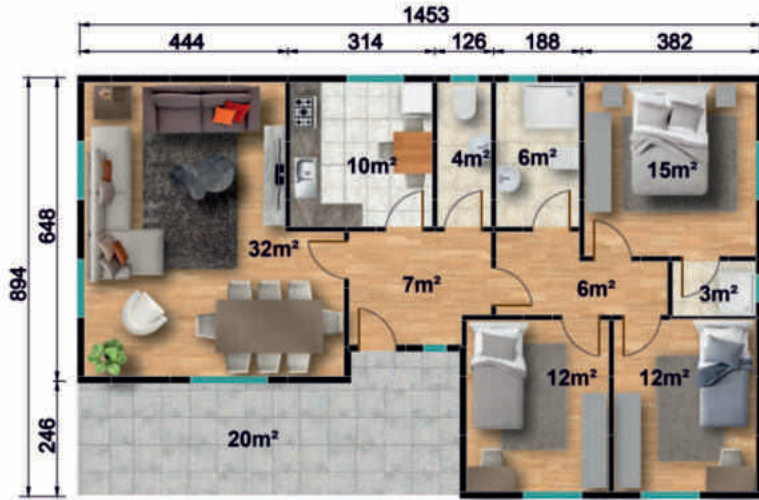

MD 132

MAVİ DOĞU İNŞAAT
YENİLİKÇİ ÇÖZÜMLER

123 m²