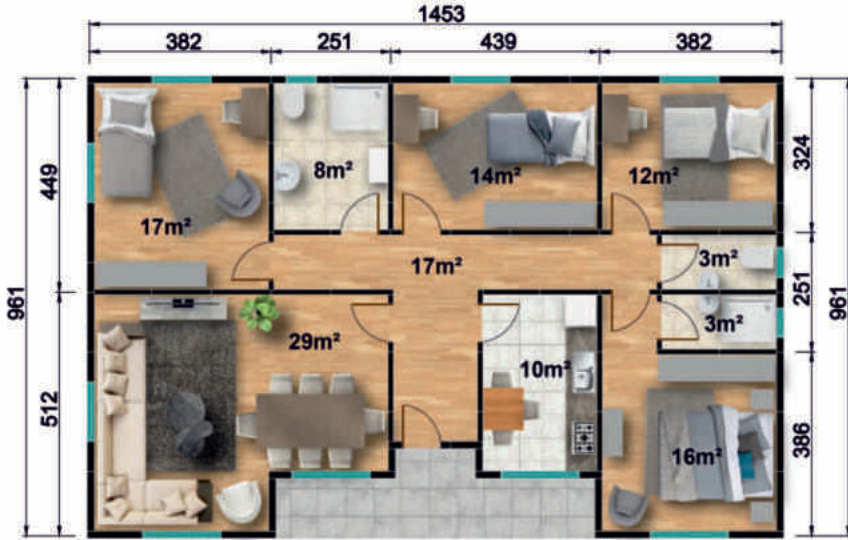

MD 134

MAVİ DOĞU İNŞAAT
YENİLİKÇİ ÇÖZÜMLER

129 m²