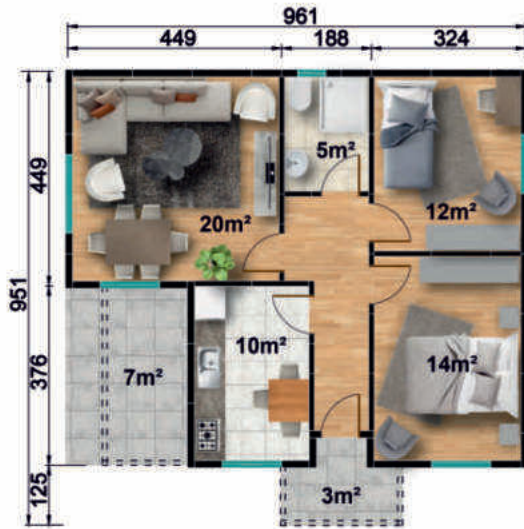

MD 114

MAVİ DOĞU İNŞAAT
YENİLİKÇİ ÇÖZÜMLER

79 m²