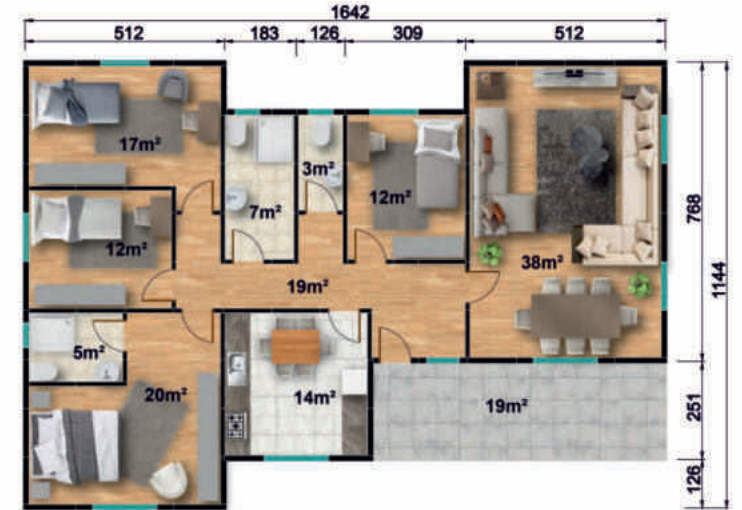

129 m²

MD 135

MAVİ DOĞU İNŞAAT
YENİLİKÇİ ÇÖZÜMLER

166 m²

Fiyat Bilgisi İçin | www.mavidoguinsaat.com

TEK KATLI VİLLA MODELLERİ

TEK KATLI VİLLA MODELLERİ

TEK KATLI VİLLA MODELLERİ