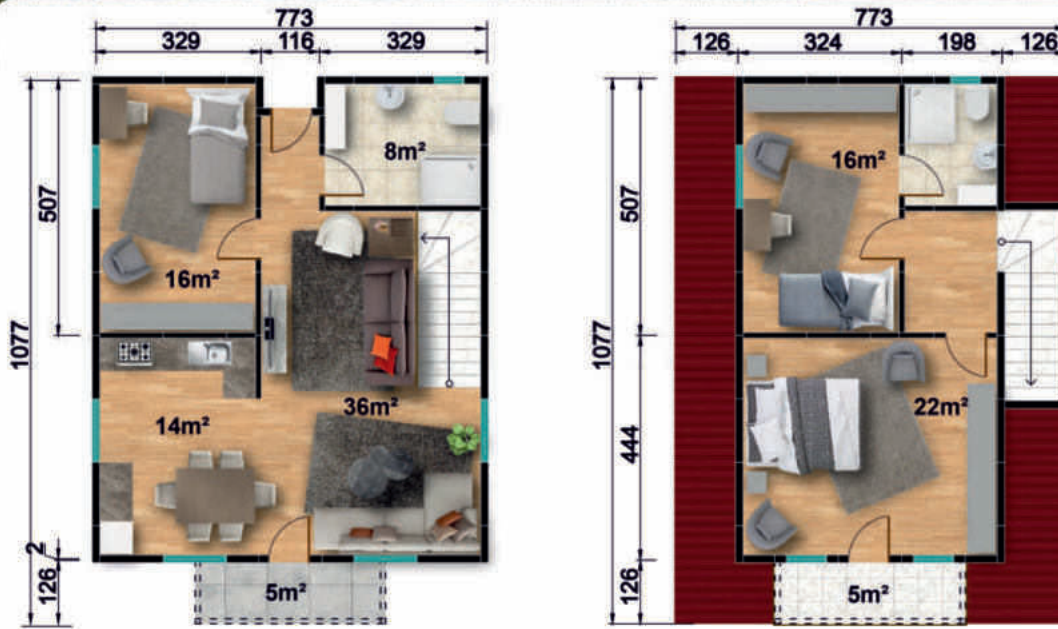

MAVİ DOĞU İNŞAAT
YENİLİKÇİ ÇÖZÜMLER

MD 209

131 m²

Fiyat Bilgisi İçin | www.mavidoguinsaat.com

MD 210

MAVİ DOĞU İNŞAAT
YENİLİKÇİ ÇÖZÜMLER

134 m²

MAVİ DOĞU İNŞAAT
YENİLİKÇİ ÇÖZÜMLER