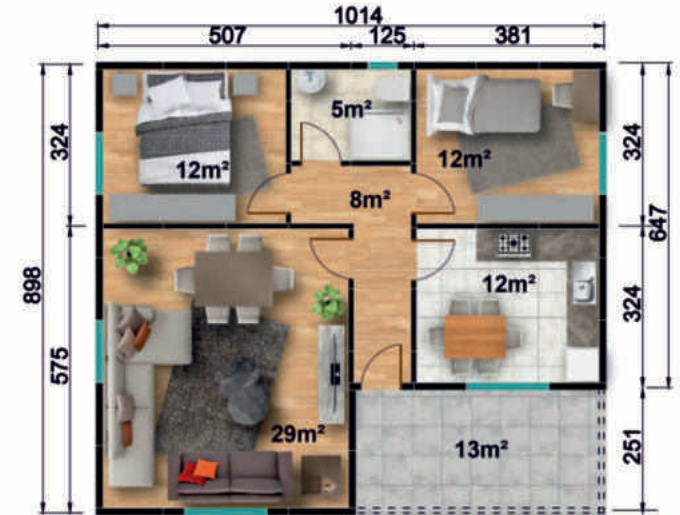

Fiyat Bilgisi İin | www.mavidoguinsaat.com