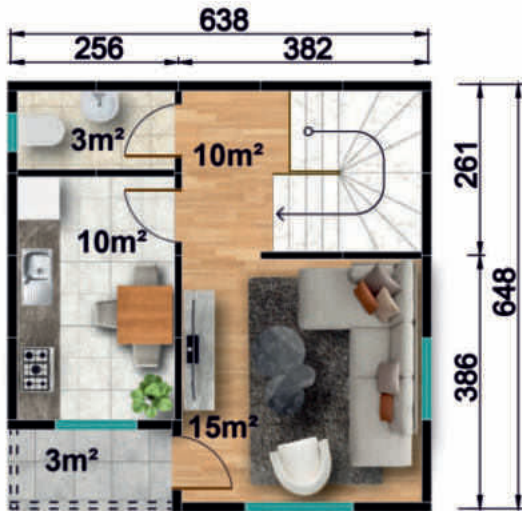

TEK KATLI VİLLA MODELLERİ

MD 200

MAVİ DOĞU İNŞAAT
YENİLİKÇİ ÇÖZÜMLER

82 m²

MAVİ DOĞU İNŞAAT
YENİLİKÇİ ÇÖZÜMLER

MD 201

92 m²

Fiyat Bilgisi İçin | www.mavidoguinsaat.com