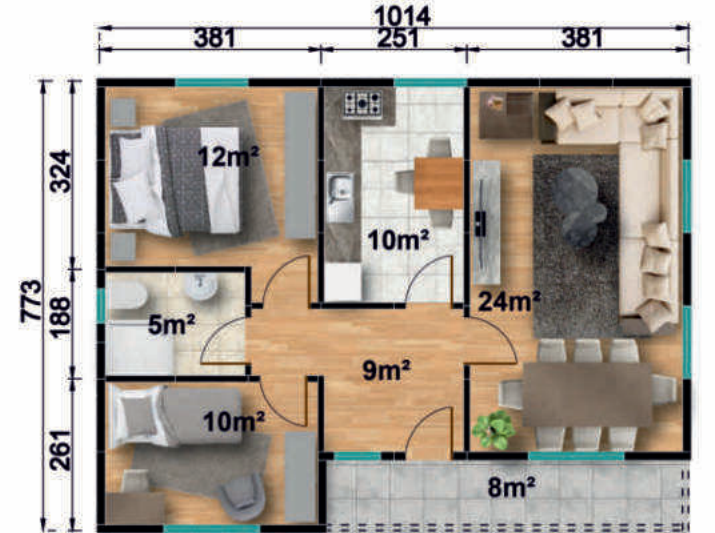

MAVİ DOĞU İNŞAAT
YENİLİKÇİ ÇÖZÜMLER

77 m²

MAVİ DOĞU İNŞAAT
YENİLİKÇİ ÇÖZÜMLER

MD 113

78 m²

Fiyat Bilgisi İçin | www.mavidoguinsaat.com

MD 114

MAVİ DOĞU İNŞAAT
YENİLİKÇİ ÇÖZÜMLER