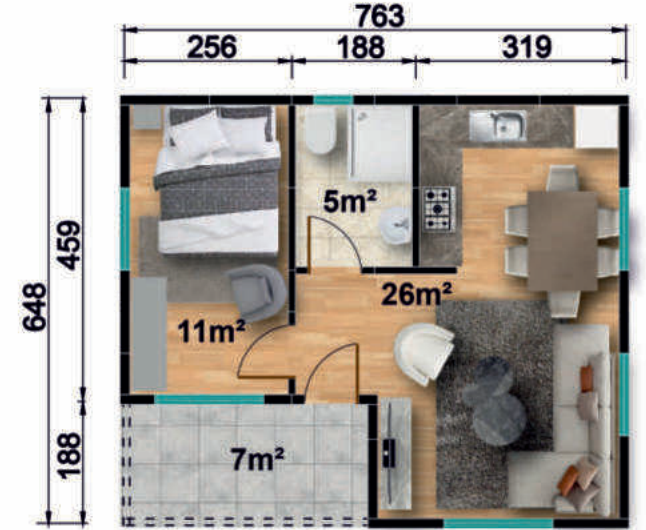

Fiyat Bilgisi için | www.mavidoguinsaat.com

MD 102

MAVİ DOĞU İNŞAAT
YENİLİKÇİ ÇÖZÜMLER

49 m²

MAVİ DOĞU İNŞAAT
YENİLİKÇİ ÇÖZÜMLER

MD 103

49 m²

Fiyat Bilgisi için | www.mavidoguinsaat.com