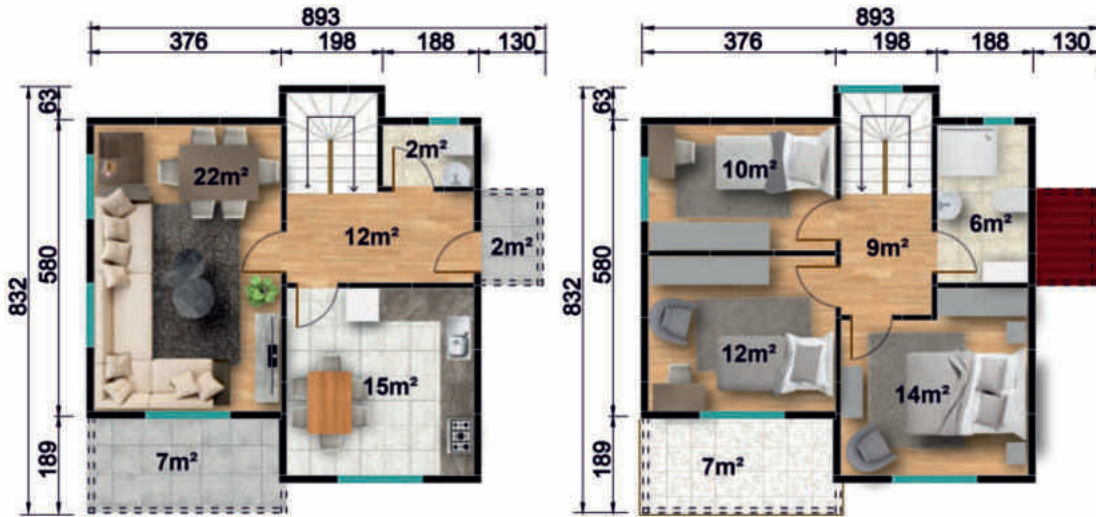

MD 206

MAVİ DOĞU İNŞAAT
YENİLİKÇİ ÇÖZÜMLER

118 m²