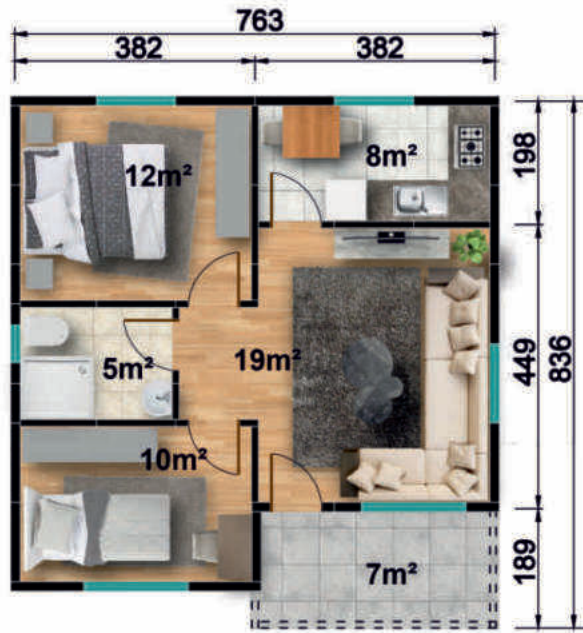

MD 106

MAVİ DOĞU İNŞAAT
YENİLİKÇİ ÇÖZÜMLER

61 m²