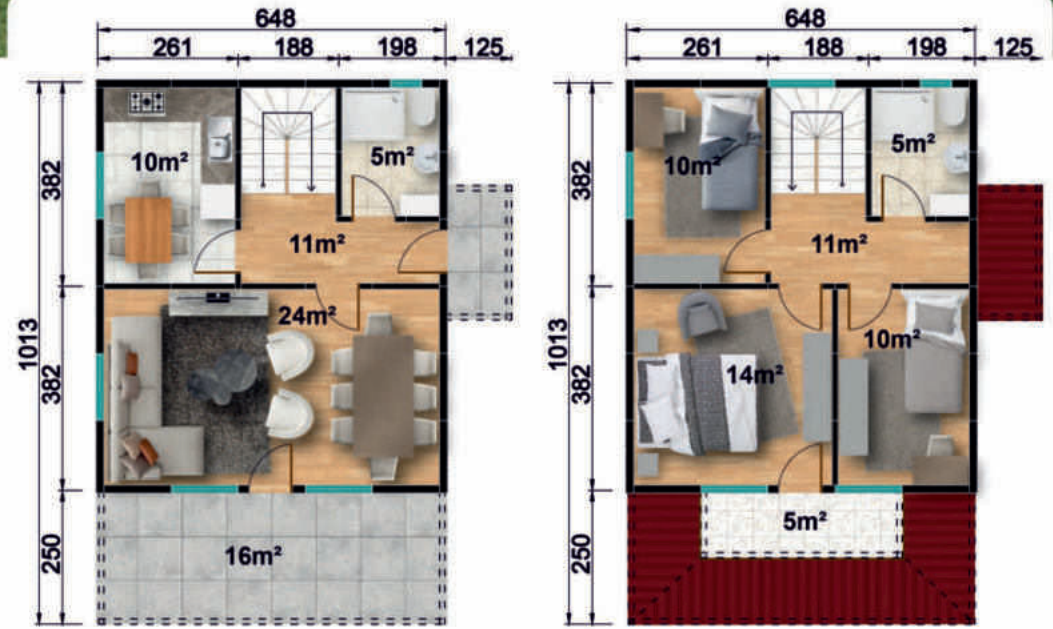

118 m²

MAVİ DOĞU İNŞAAT
YENİLİKÇİ ÇÖZÜMLER

MD 207

124 m²

Fiyat Bilgisi İçin | www.mavidoguinsaat.com

MD 208

MAVİ DOĞU İNŞAAT
YENİLİKÇİ ÇÖZÜMLER

126 m²