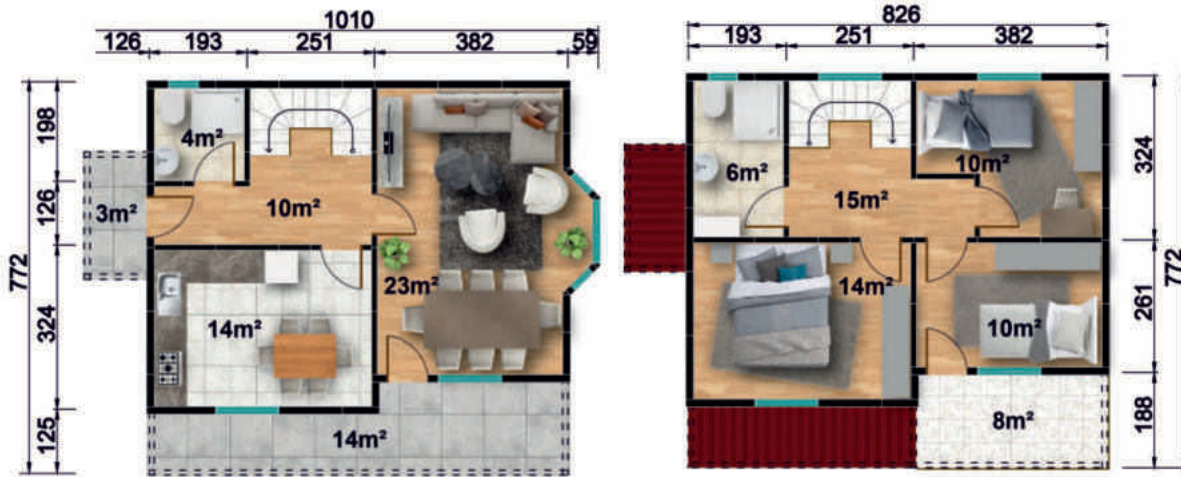

118 m²

MAVİ DOĞU İNŞAAT
YENİLİKÇİ ÇÖZÜMLER

MD 207

124 m²

Fiyat Bilgisi İçin | www.mavidoguinsaat.com

MD 208

MAVİ DOĞU İNŞAAT
YENİLİKÇİ ÇÖZÜMLER

126 m²