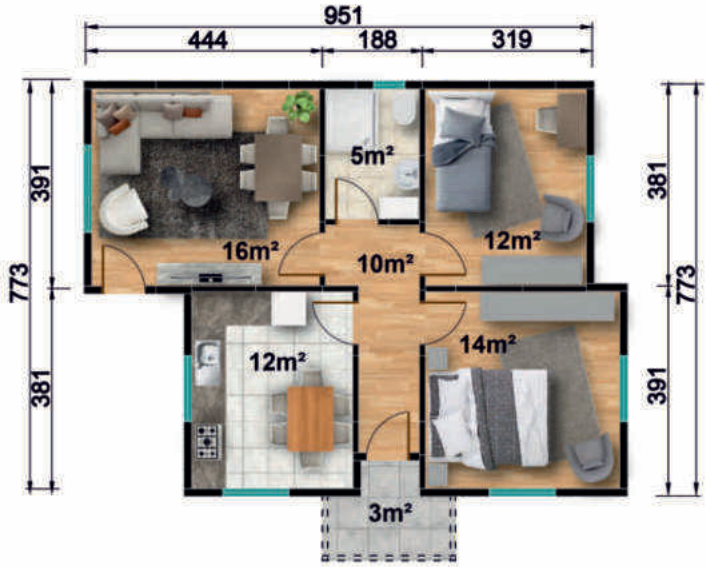

MD 108

MAVİ DOĞU İNŞAAT
YENİLİKÇİ ÇÖZÜMLER

72 m²