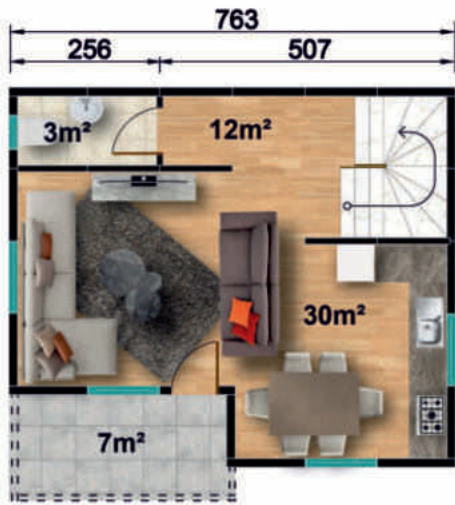

MD 202

MAVİ DOĞU İNŞAAT
YENİLİKÇİ ÇÖZÜMLER

100 m²