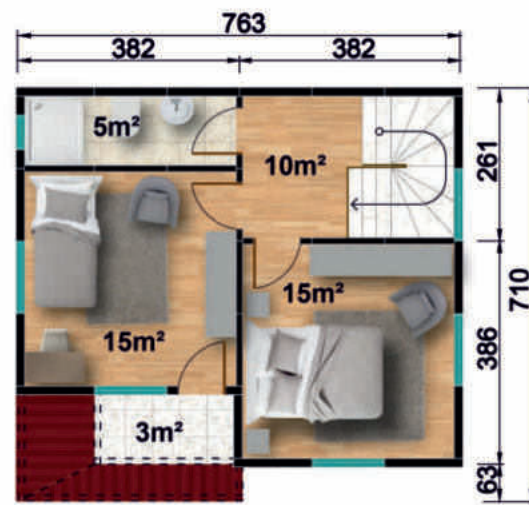

MD 202

MAVİ DOĞU İNŞAAT
YENİLİKÇİ ÇÖZÜMLER

100 m²