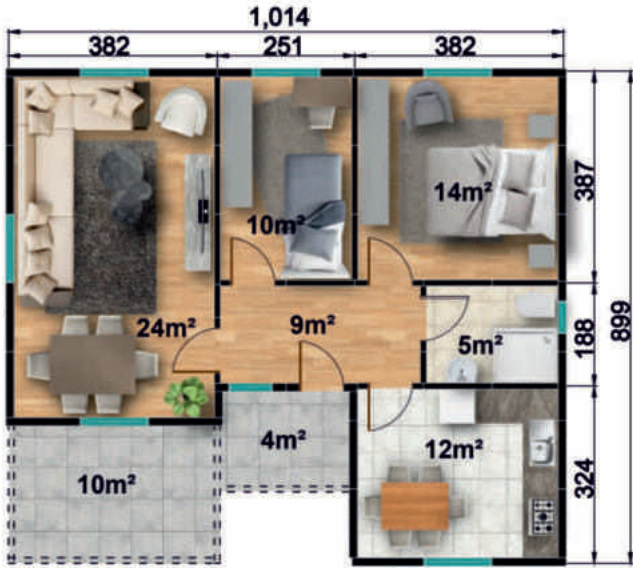

MAVİ DOĞU İNŞAAT
YENİLİKÇİ ÇÖZÜMLER

MD 119

86 m²

Fiyat Bilgisi İçin | www.mavidoguinsaat.com

MD 120

MAVİ DOĞU İNŞAAT
YENİLİKÇİ ÇÖZÜMLER

88 m²

MAVi DOĐU İNŐAAT
YENİLİKÇİ ÇÖZÜMLER