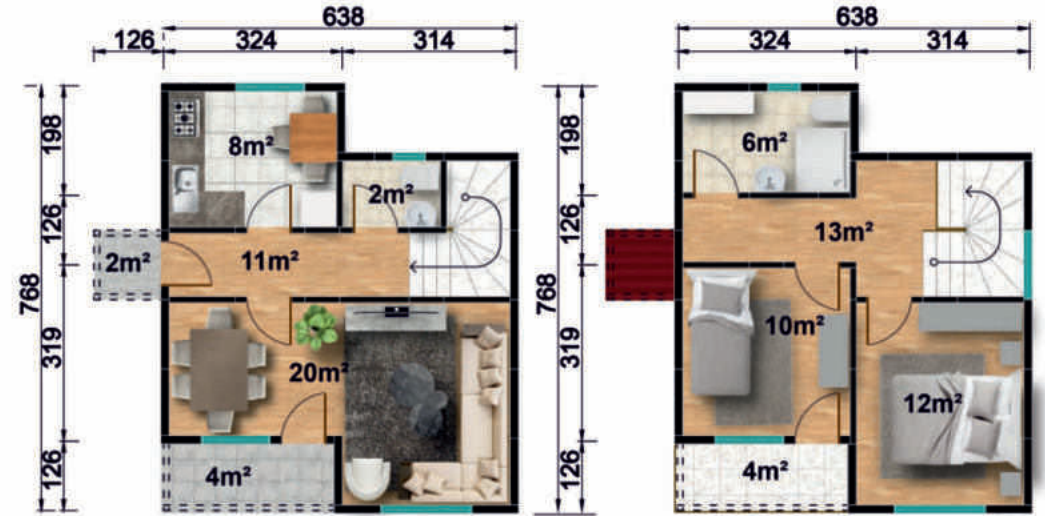

TEK KATLI VİLLA MODELLERİ

MD 200

MAVİ DOĞU İNŞAAT
YENİLİKÇİ ÇÖZÜMLER

82 m²

MAVİ DOĞU İNŞAAT
YENİLİKÇİ ÇÖZÜMLER

MD 201

92 m²

Fiyat Bilgisi İçin | www.mavidoguinsaat.com