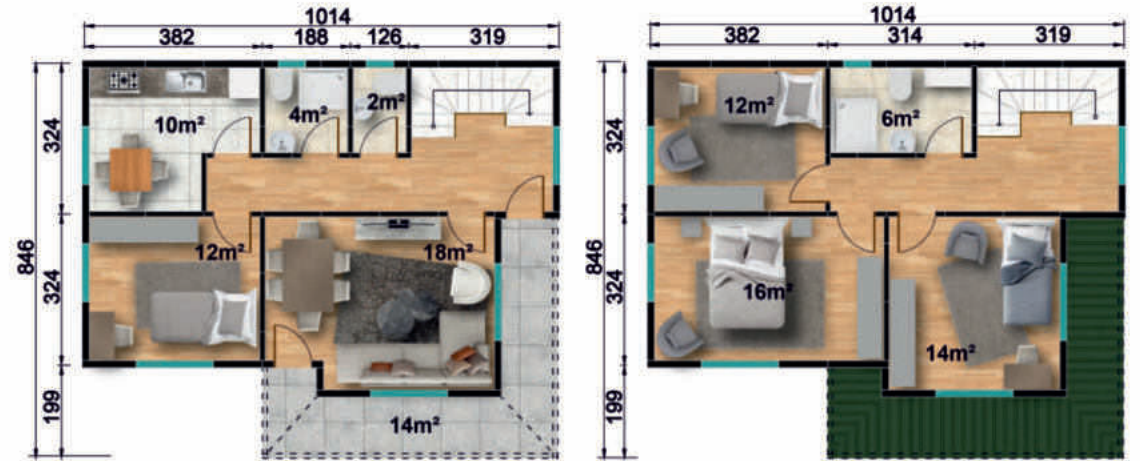

Fiyat Bilgisi İçin | www.mavidoguinsaat.com

53