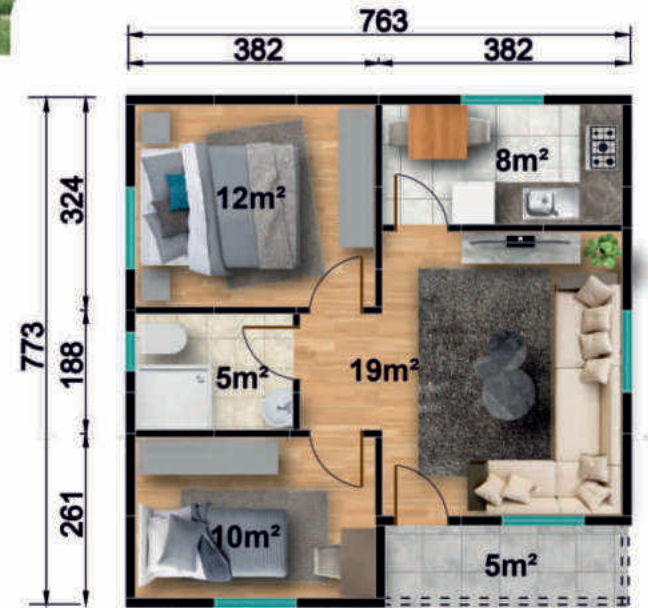

05

MD 104

MAVİ DOĞU İNŞAAT
YENİLİKÇİ ÇÖZÜMLER

54 m²

MAVİ DOĞU İNŞAAT
YENİLİKÇİ ÇÖZÜMLER

MD 105

59 m²

Fiyat Bilgisi İçin | www.mavidoguinsaat.com