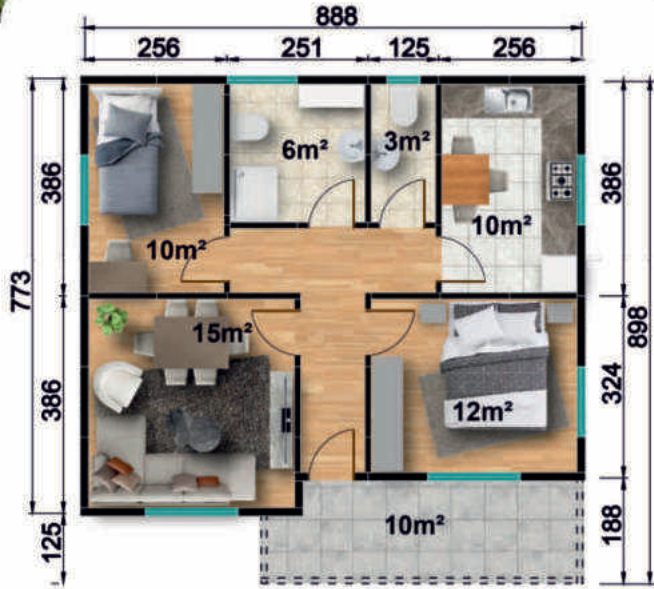

MD 110

MAVİ DOĞU İNŞAAT
YENİLİKÇİ ÇÖZÜMLER

74 m²