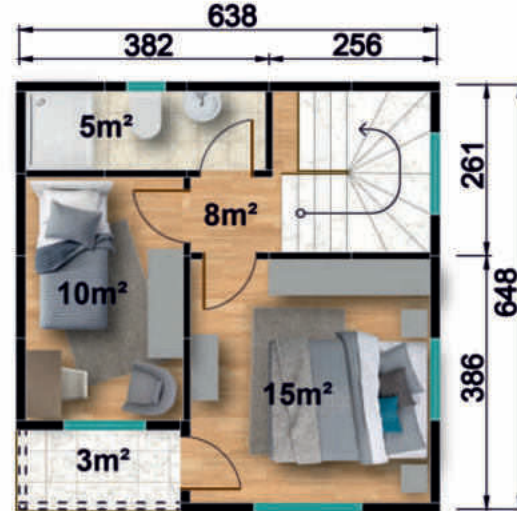

TEK KATLI VİLLA MODELLERİ

MD 200

MAVİ DOĞU İNŞAAT
YENİLİKÇİ ÇÖZÜMLER

82 m²

MAVİ DOĞU İNŞAAT
YENİLİKÇİ ÇÖZÜMLER

MD 201

92 m²

Fiyat Bilgisi İçin | www.mavidoguinsaat.com